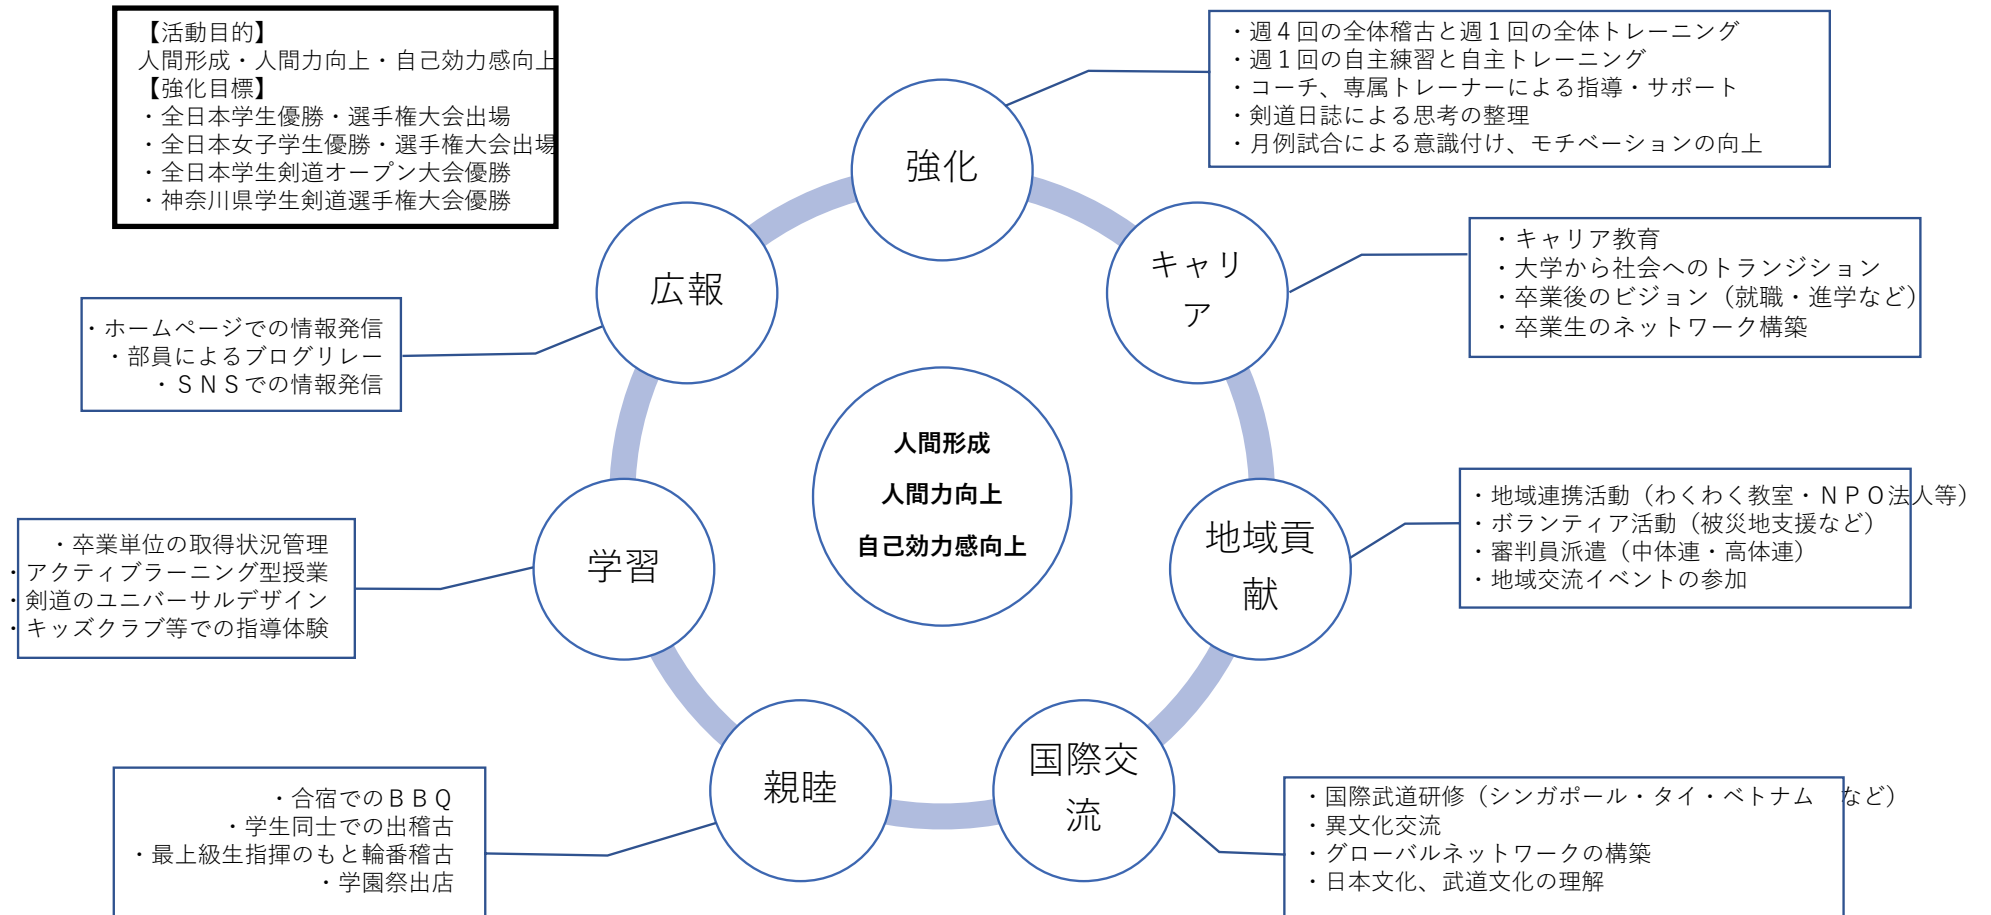

B

C

D

メンバー間のコミュニケーション・パターン

(共同プロジェクト2021)

- ・ 株式会社リアセック
- ・ 株式会社ピックアンドミックス
- ・ 堀井秀之 (i. school|エグゼグティブ・ディレクター／
東京大学名誉教授)

桐蔭横浜大学剣道部の活動イメージ

それではご覧ください