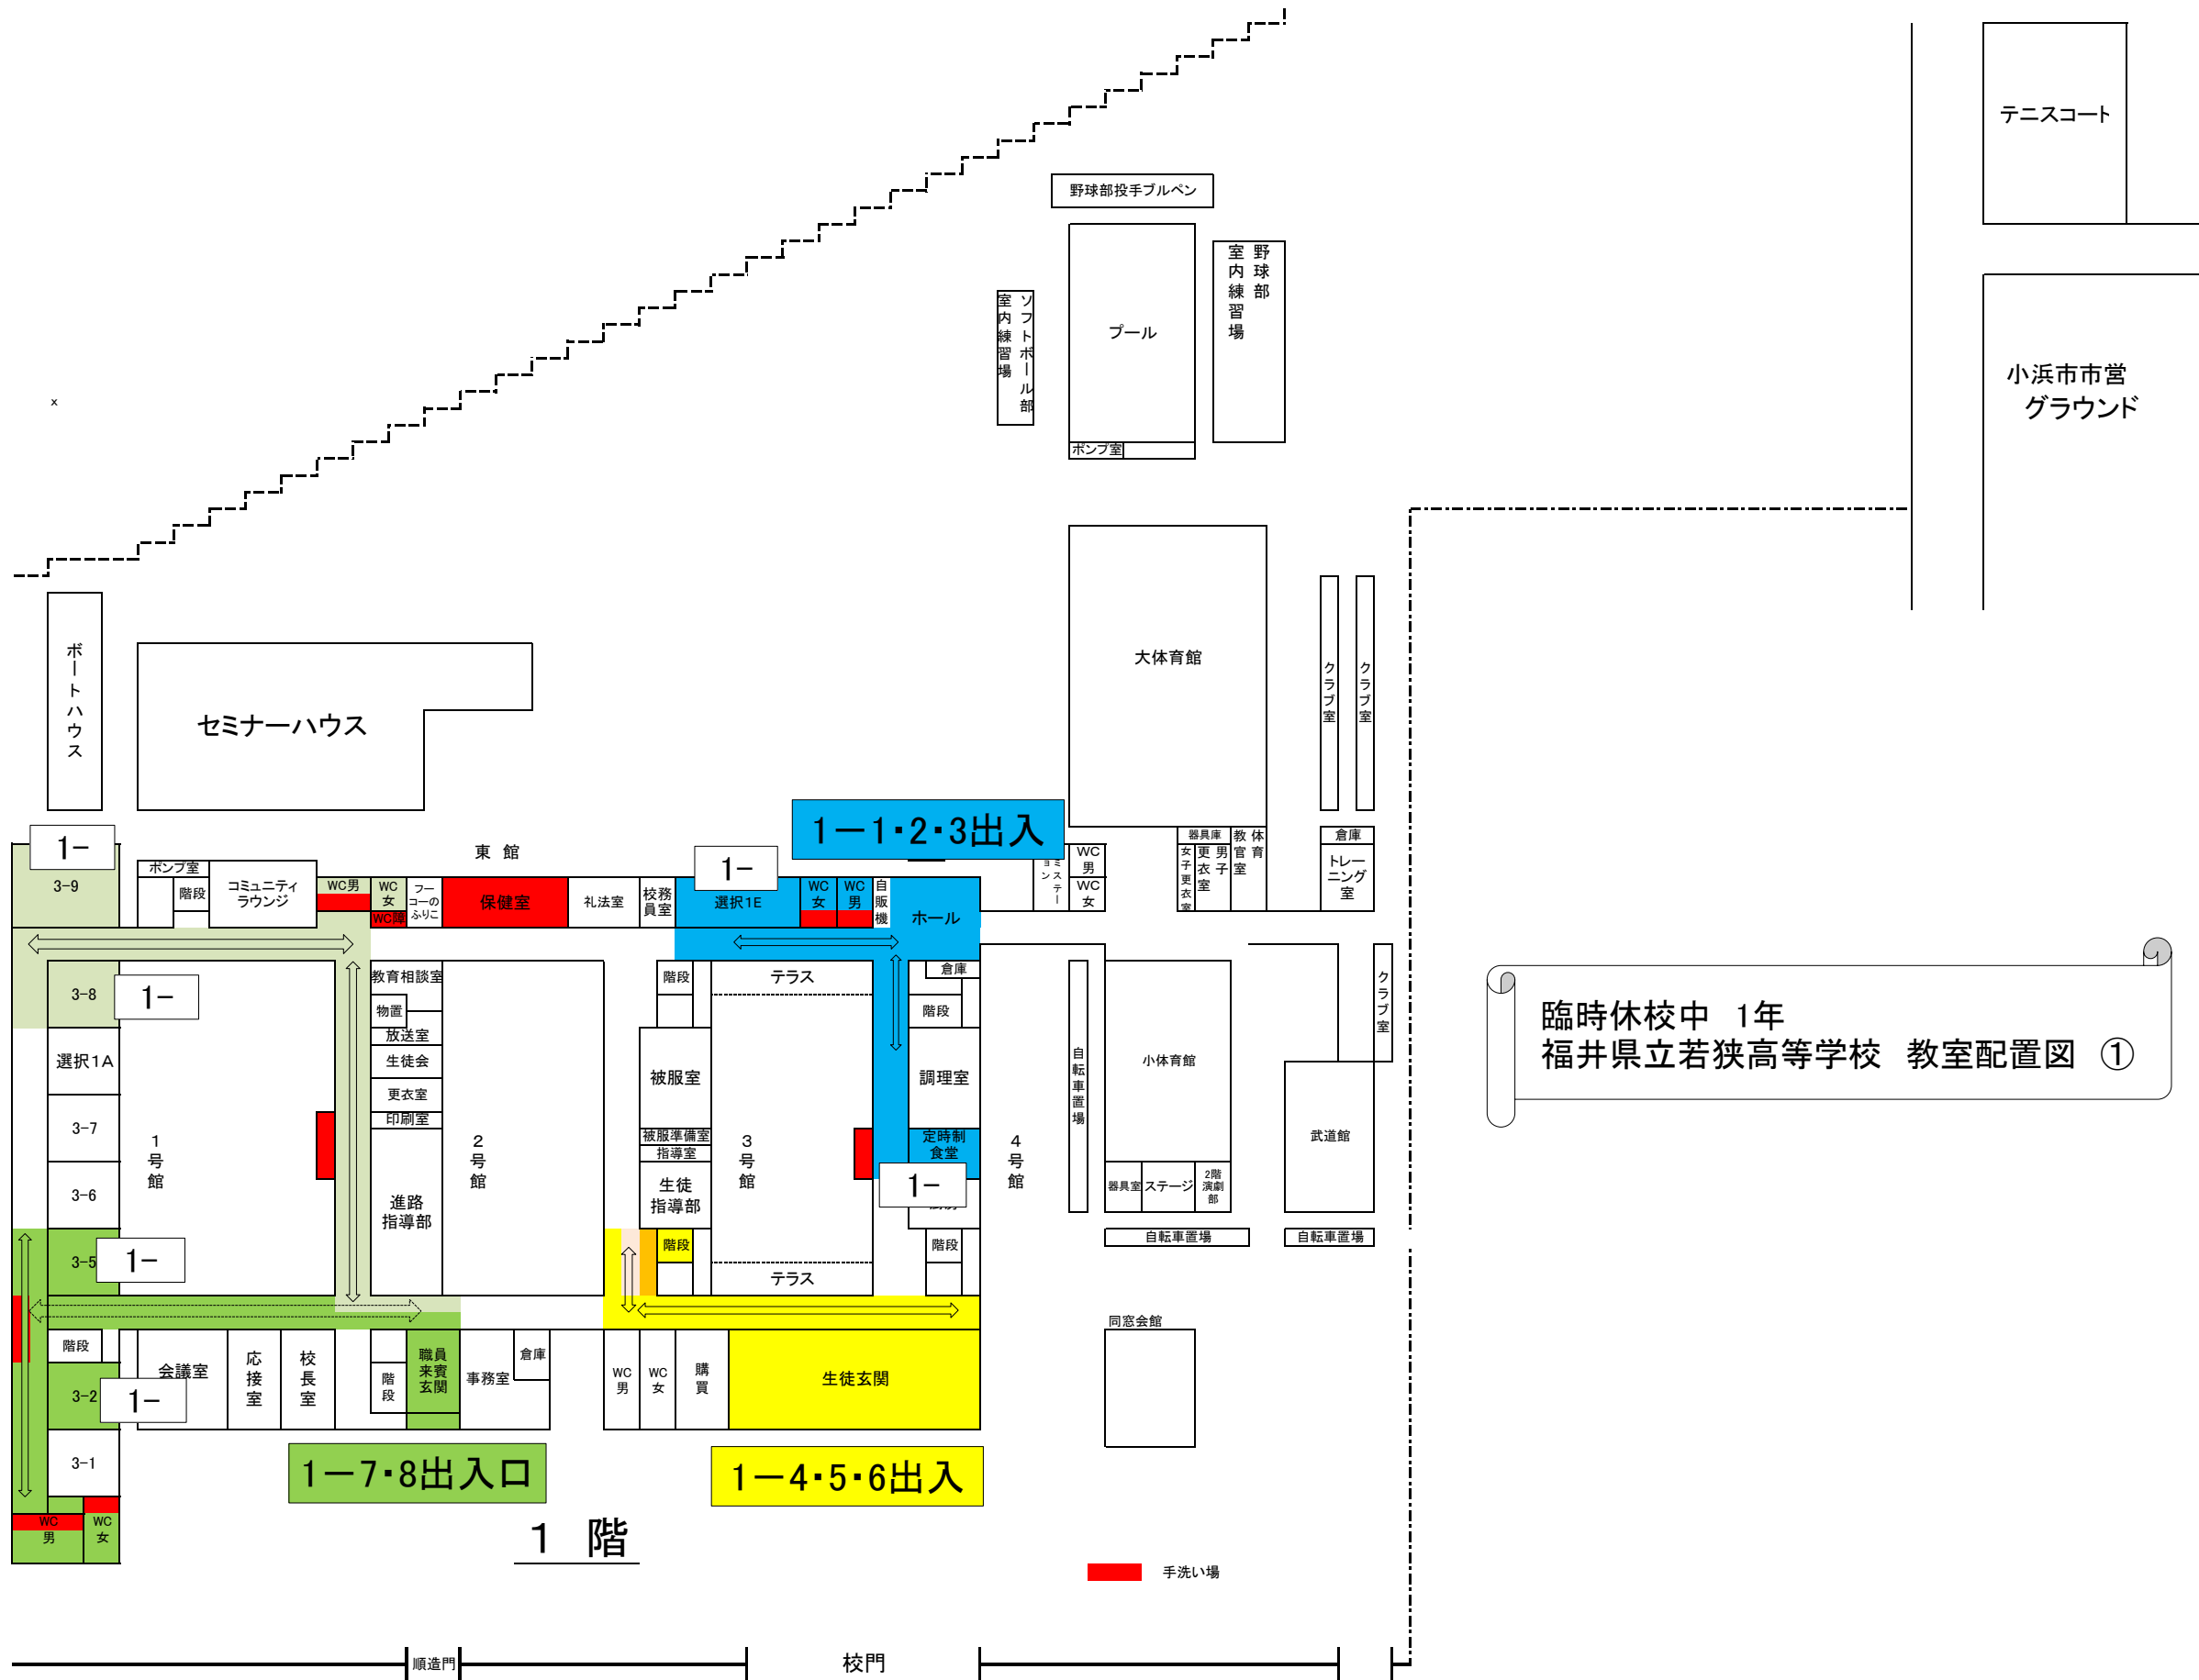

■ 手洗い場

臨時休校中 1年  
福井県立若狭高等学校 教室配置図 ②

臨時休校中 1年  
福井県立若狭高等学校 教室配置図 ①