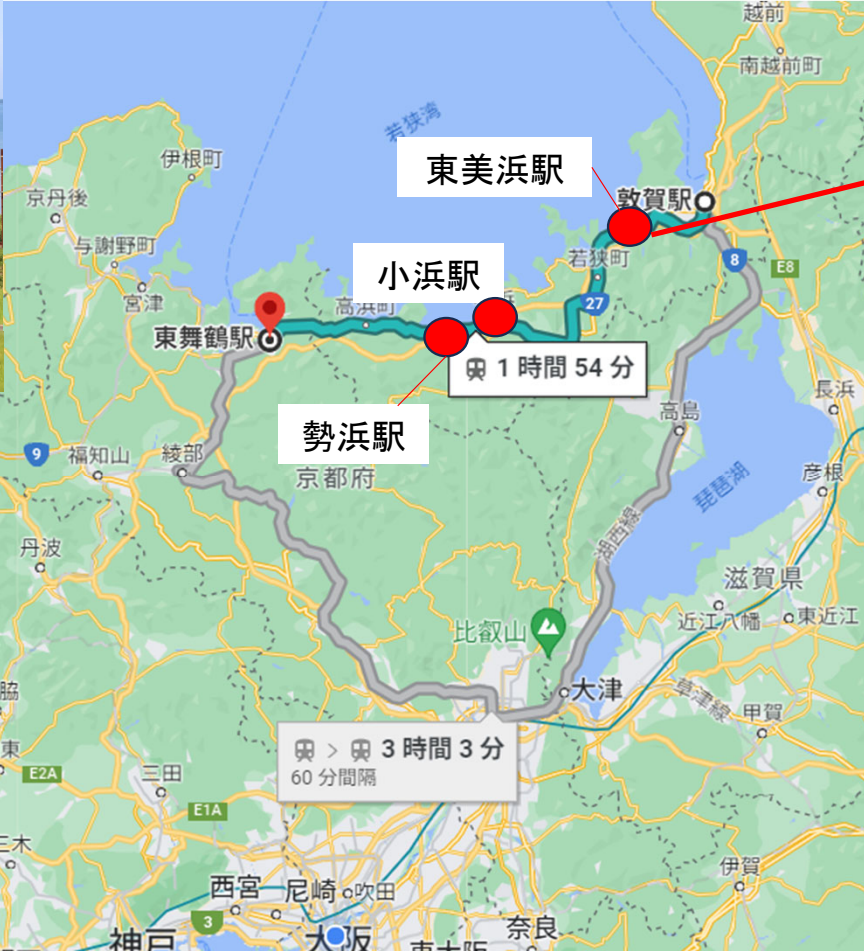

電話でご用件を伝えたい方は、メールでその旨をお送りください。

Backun

2023年11月3日

やっと行きました、福井県小浜線！

小浜線栗野一東美浜 125系普通列車 2023年7月

小浜線勢浜—小浜 125系普通列車 2023年7月

小浜線勢浜一小浜

小浜線栗野一東美浜